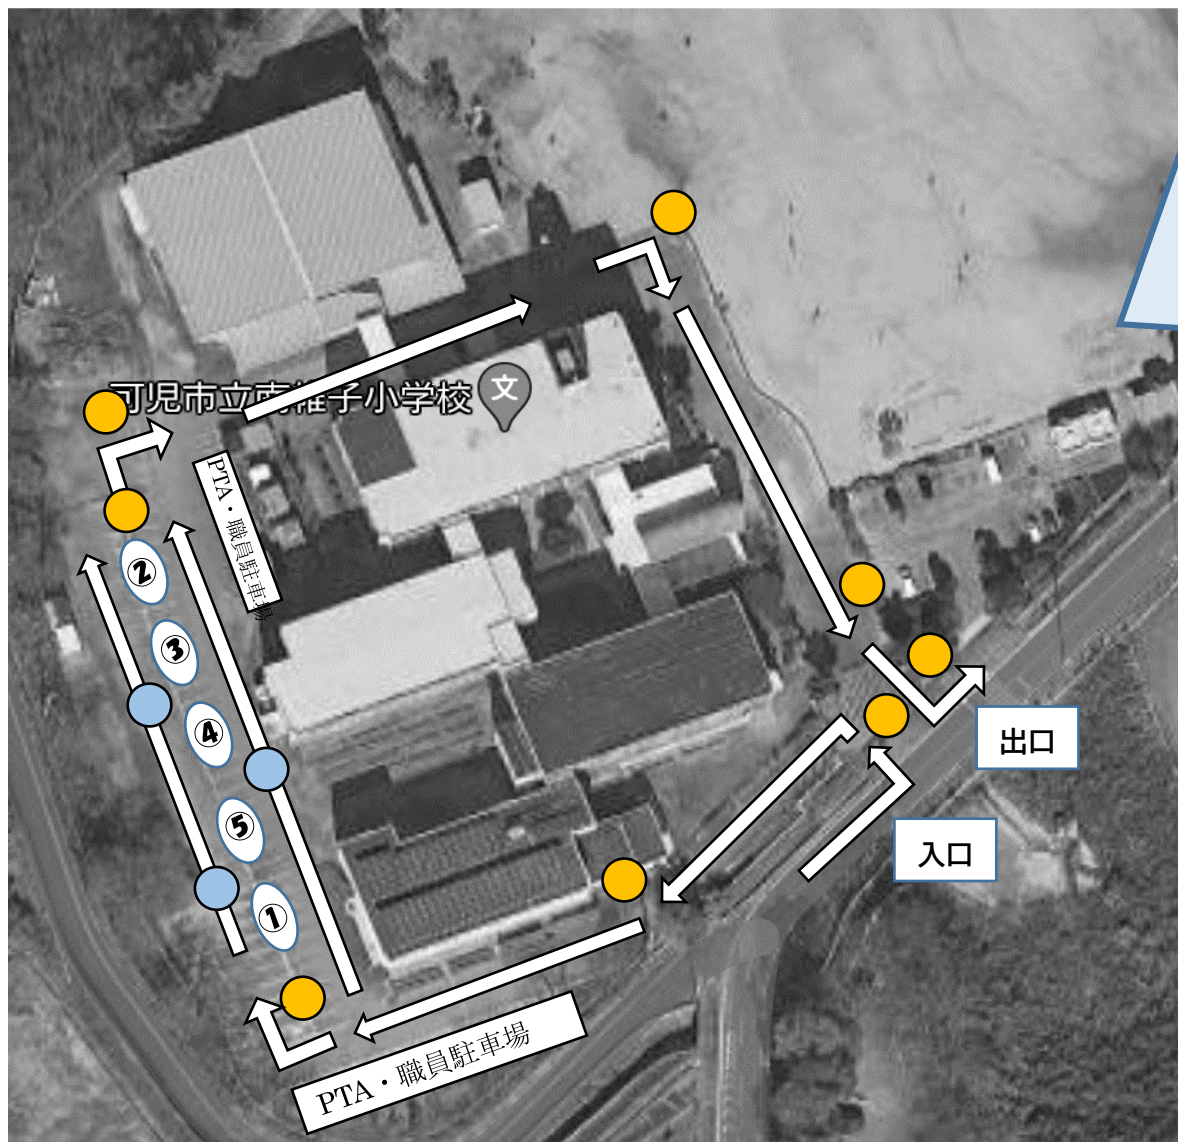

# 南帷子小 会場

## ★「コロナ対策型」資源回収の注意点★

\* 入口は「キッズ側」、出口は「正門側」とする。渋滞・事故を防止するため、一方通行で徐行を。

\* 資源の回収場所は、

①段ボール ②アルミ缶 ③牛乳パック

④雑誌・雑紙 ⑤新聞・チラシ です。

(コロナ対策で、衣類・布は回収しません)

\* 地図の矢印のように進みます。他の回収物は回収袋の前に車を止めて、運んでください。

\* 渋滞や事故を避けるため、係員の案内に従い、  
「荷物をおろすのは、回収袋の前でのみ」  
「移動場所を最徐行する」

※段ボールは、野積みしてください。

それ以外の資源は、回収袋で回収します。札を袋に貼りつけてください。

※委員さん、職員の車は、駐車場南側や西側の流れの邪魔にならないところに駐車してください。